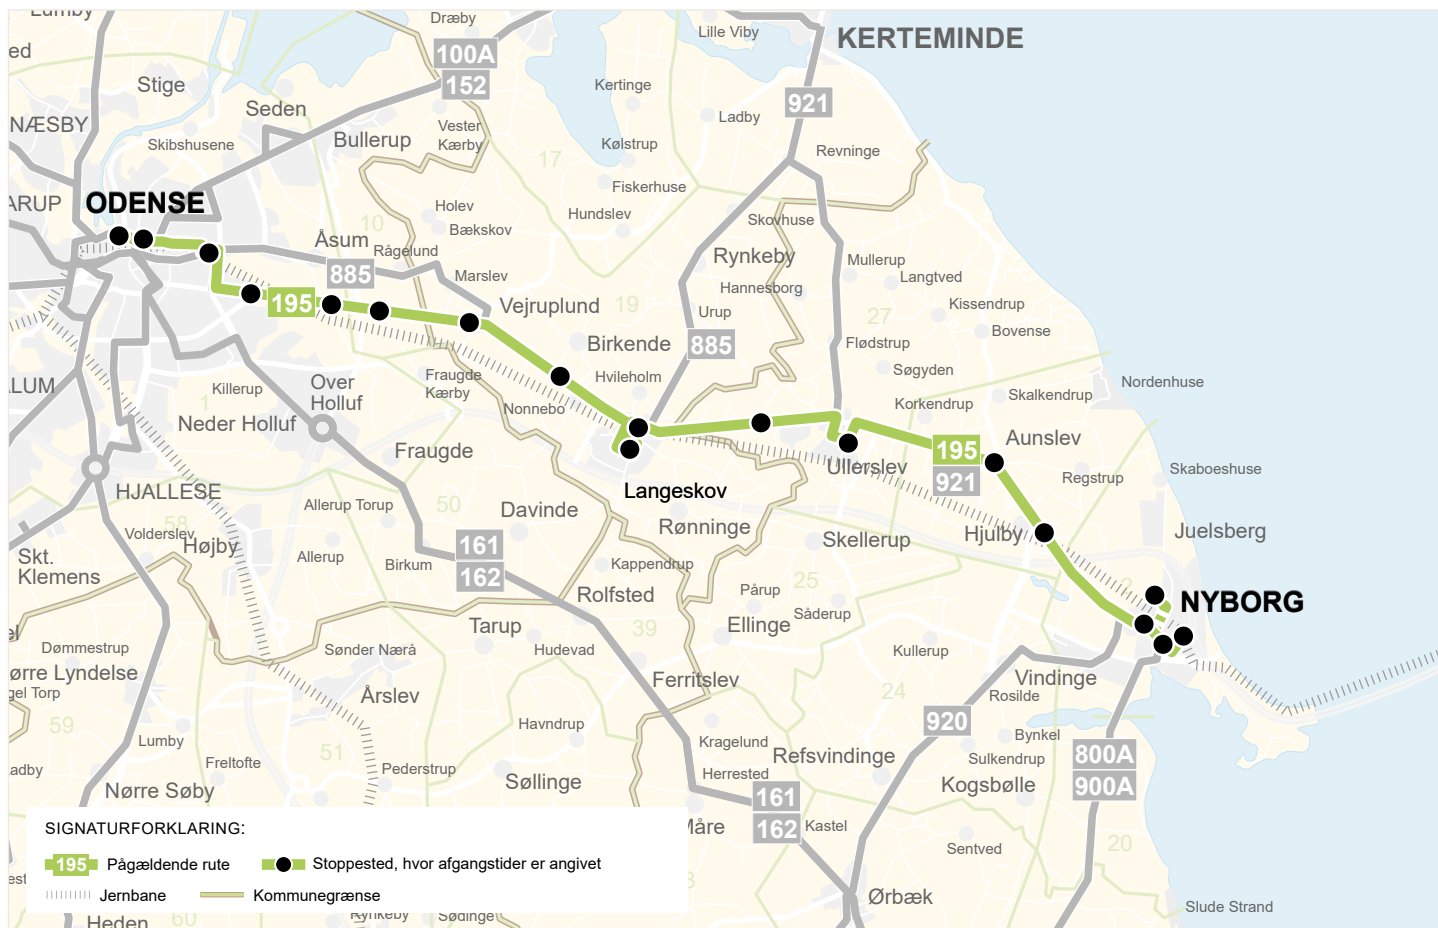

195

NYBORG - LANGESKOV - ODENSE

NY KØREPLAN - GYLDIG FRA 4. AUGUST

REVIDERET - Gyldig pr. 11. oktober 2024

FYNBUS

Zone Stoppested

02 Nyborg Station	26 Nederbyvej	19 Vøjremosegyden
02 Nyborg Privatskole	26 Korkendrup	19 Kertemindevej / Marslev
02 Bastionen Nyborg	27 Østervej	19 Præstevejen
02 Skolegade / Nørrevoldgade	27 Vibeskolen	10 Fraugde-Kærby-Vej
02 Lindealleen	27 Bondemosevej / Lundsager	01 Staupudevej
02 Nyborg Sygehusenheden	27 Ullerslev Kirke	01 Cikorievej
02 Helgetoftevej	27 Bondemosen	01 Vildrosevej
02 Sprotoften	27 Møllegysten	01 Petersmindevej / Asumvej
26 Juelsbergvej	19 Pile Allé / Nyborgvej	01 Østerbro
26 Højagervej	19 Langeskov Kro	01 Bredstedgade / Skibhusvej
26 Pilevadvej	19 Langeskov Station	01 OBC Nord Plads H
26 Åløkkevej / Odensevej	19 Nonnebovej	
26 Odensevej / Aunslev	19 Odensevej / Birkende	